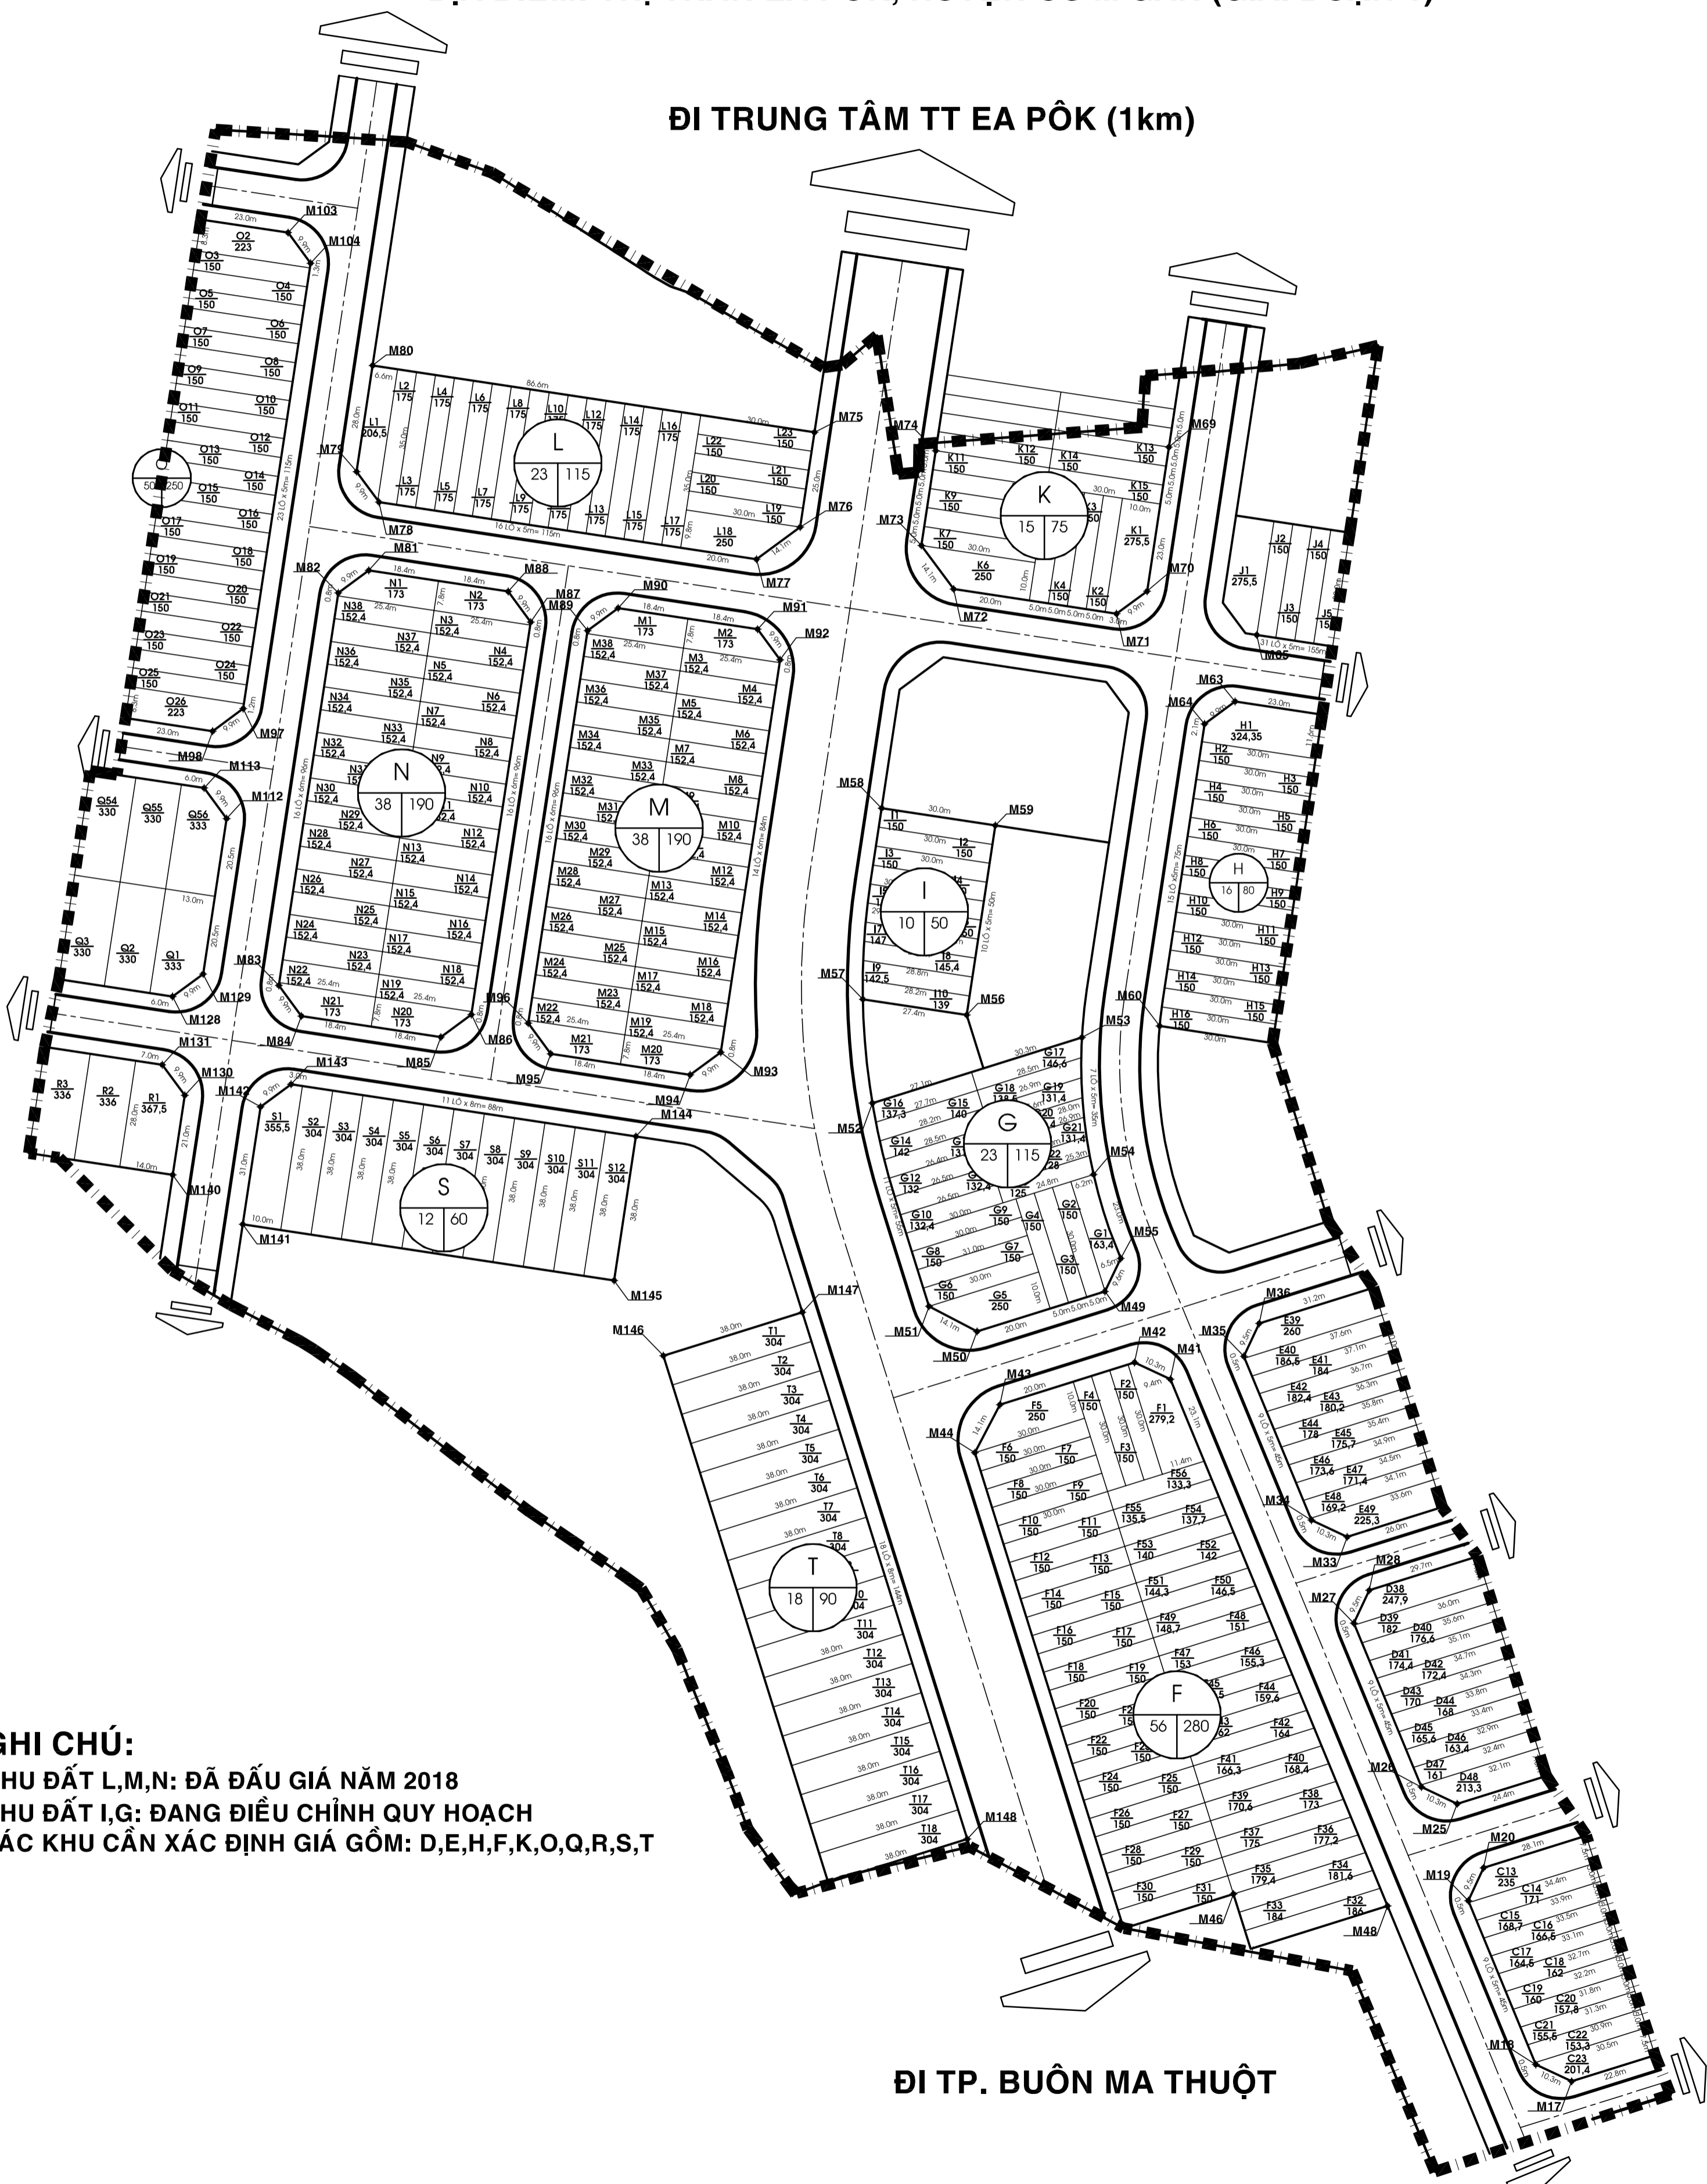

BẢN ĐỒ QUY HOẠCH PHÂN LÔ (GIAI ĐOẠN 1)

CÔNG TRÌNH: HTKT KHU Ở MỚI THUỘC THỊ TRẤN EA PỐC, HUYỆN CỬ M'GAR (GIAI ĐOẠN 1)
ĐỊA ĐIỂM: THỊ TRẤN EA PỐC, HUYỆN CỬ M'GAR (GIAI ĐOẠN 1)

ĐI TRUNG TÂM TT EA PỐC (1km)

GHI CHÚ:

KHU ĐẤT L,M,N: ĐÃ ĐẤU GIÁ NĂM 2018
KHU ĐẤT I,G: ĐANG ĐIỀU CHỈNH QUY HOẠCH
CÁC KHU CẦN XÁC ĐỊNH GIÁ GỒM: D,E,H,F,K,O,Q,R,S,T

ĐI TP. BUÔN MA THUẬT